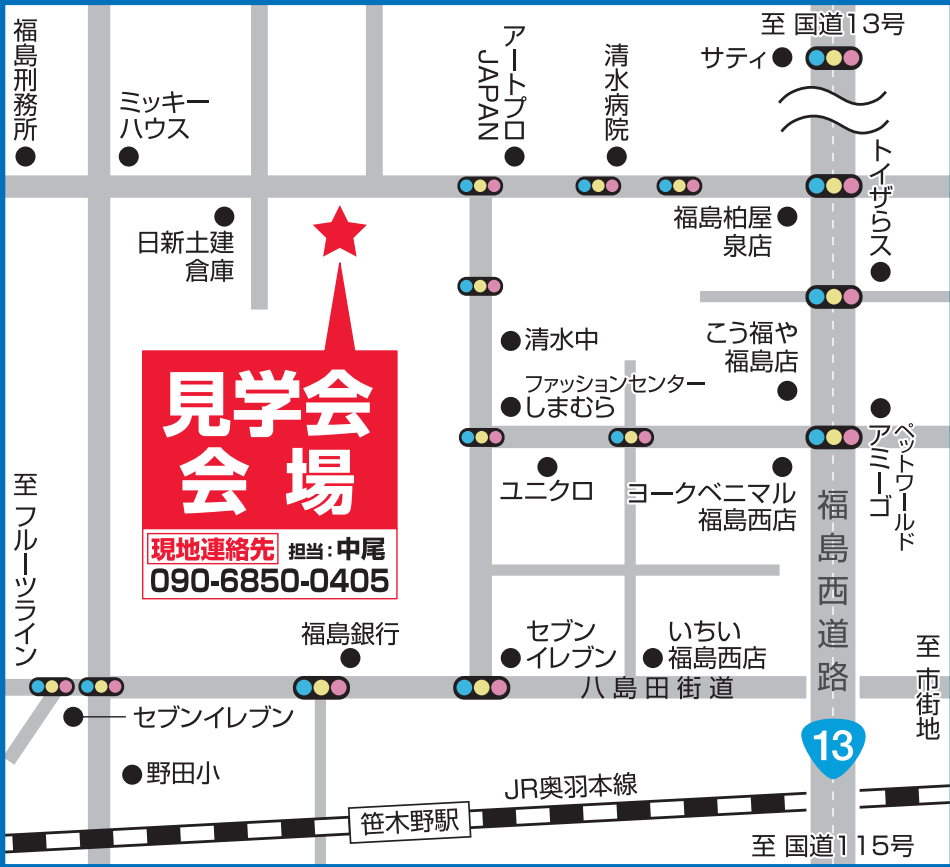

見学会会場案内図

福島市南沢又地内

**見学会
会場**

現地連絡先 担当: 中尾
090-6850-0405

13

笹木野駅

JR奥羽本線

至 国道115号

福島刑務所

ミッキーハウス

日新土建倉庫

アートプロ JAPAN

清水病院

至 国道13号

サティ

トイザらス

福島柏屋泉店

清水中

こう福や福島店

ファッションセンターしまむら

ベットワールド
アミーゴ

ユニクロ

ヨークベニマル
福島西店

福島西道路

至市街地

福島銀行

セブンイレブン

いちい福島西店

八島田街道

セブンイレブン

野田小

至フルーツライン