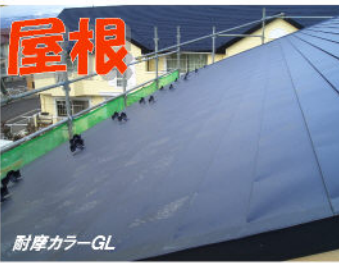

### 屋根

耐摩カラー-GL

軽くて強いガルバリウム鋼板

■減震効果

地震の時、軽い屋根の建物は重い屋根(瓦等)の建物に比べ、建物にかかる地震の力を小さくします。

■高い耐久性・耐候性

ガラス繊維を配合した強化塗膜が優れた耐久性と耐候性を実現しました。