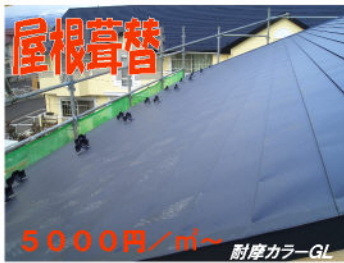

ムネカタハウスからのお知らせです

対震リフォーム相談会開催!

省エネ

開催日時
 10月15日(土) 10:00~17:00
 10月16日(日) 10:00~15:00

謹んで震災被害のお見舞いを申し上げます。

この度の東日本大震災により、被害を受けられた皆様には、心よりお見舞い申し上げます。

皆様の安全と1日も早い復興をお祈りいたします。

弊社では、この度の震災で被災された皆様への支援としまして、震災対策のリフォームをご用意させていただきました。

この機会に、お住まいに関してのお悩みやお困り等ございましたら、何なりとご相談ください。

がんばろう
 福島

太陽光発電

Panasonic
 Ideas for life

補助金受付中

■停電時にも使えます!

昼間の災害時は、太陽が出ていればラジオを聞いたり、携帯電話を充電したり、テレビを見て現在の状況を知ることができます。

(最大1500Wまで使用可能)

住宅用太陽光発電システムを設置した住宅

停電時自立用コンセント(付属)を使用して、パワーコンディショナ本体の自立コンセントから電源をとることができます。

屋根葺替

5000円/㎡~ 耐摩カラーGL

軽くて強いガルバリウム鋼板

■減震効果

地震の時、軽い屋根の建物は重い屋根(瓦等)の建物に比べ、建物にかかる地震の力を小さくします。

■高い耐久性・耐候性