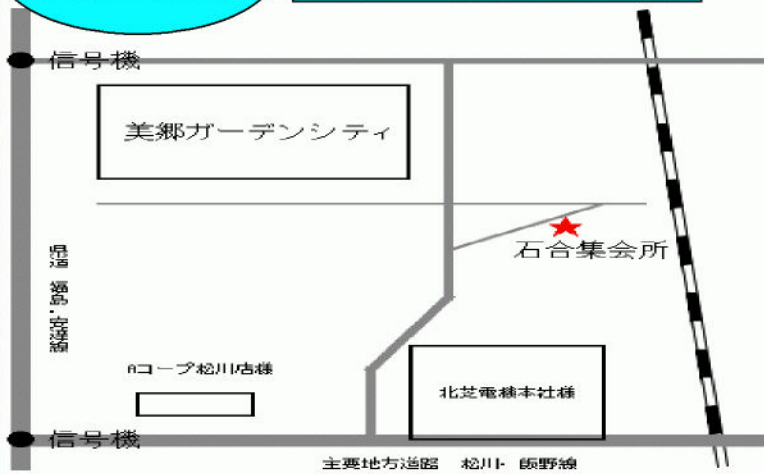

ムネカタハウス

☎0120-617-088

Panasonic わが家、見なおし隊。

ムネカタ テック 株式会社

〒960-8157 福島県福島市蓬萊町一丁目12-18

TEL.024-548-0111 FAX.024-549-5111

※イベント当日、こちらのチラシをご持参ください。素敵な記念品を進呈致します。

震災応援バリューパック キャンペーン!!

ムネカタハウスでは、皆様の住まいづくりを応援するため、
お求めやすい水廻り設備をご用意しました。

■システムキッチン

I型2550

応援価格 **¥318,000** (組立費込み)

※上記価格には、現場状況にて異なるキッチンパネル、エンドパネル、電気・配管工事、解体工事等は含まれておりません。

- 扉柄
- ビューティホワイト (W)
- ベージュ (L)
- モーブグレー (L)
- レッド (L)
- ダークブラウン (W)