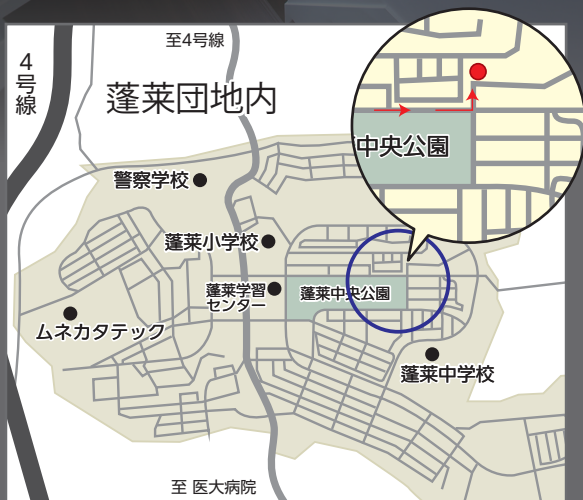

家族の夢を紡ぐ家

OPEN HOUSE

新築完成見学会

9/21(土) 22(日) 23(月祝)

OPEN/AM10:00~PM4:00

福島市蓬萊町四丁目地内

スタイリッシュなデザインと自由設計の住まい

TSUMUGiE